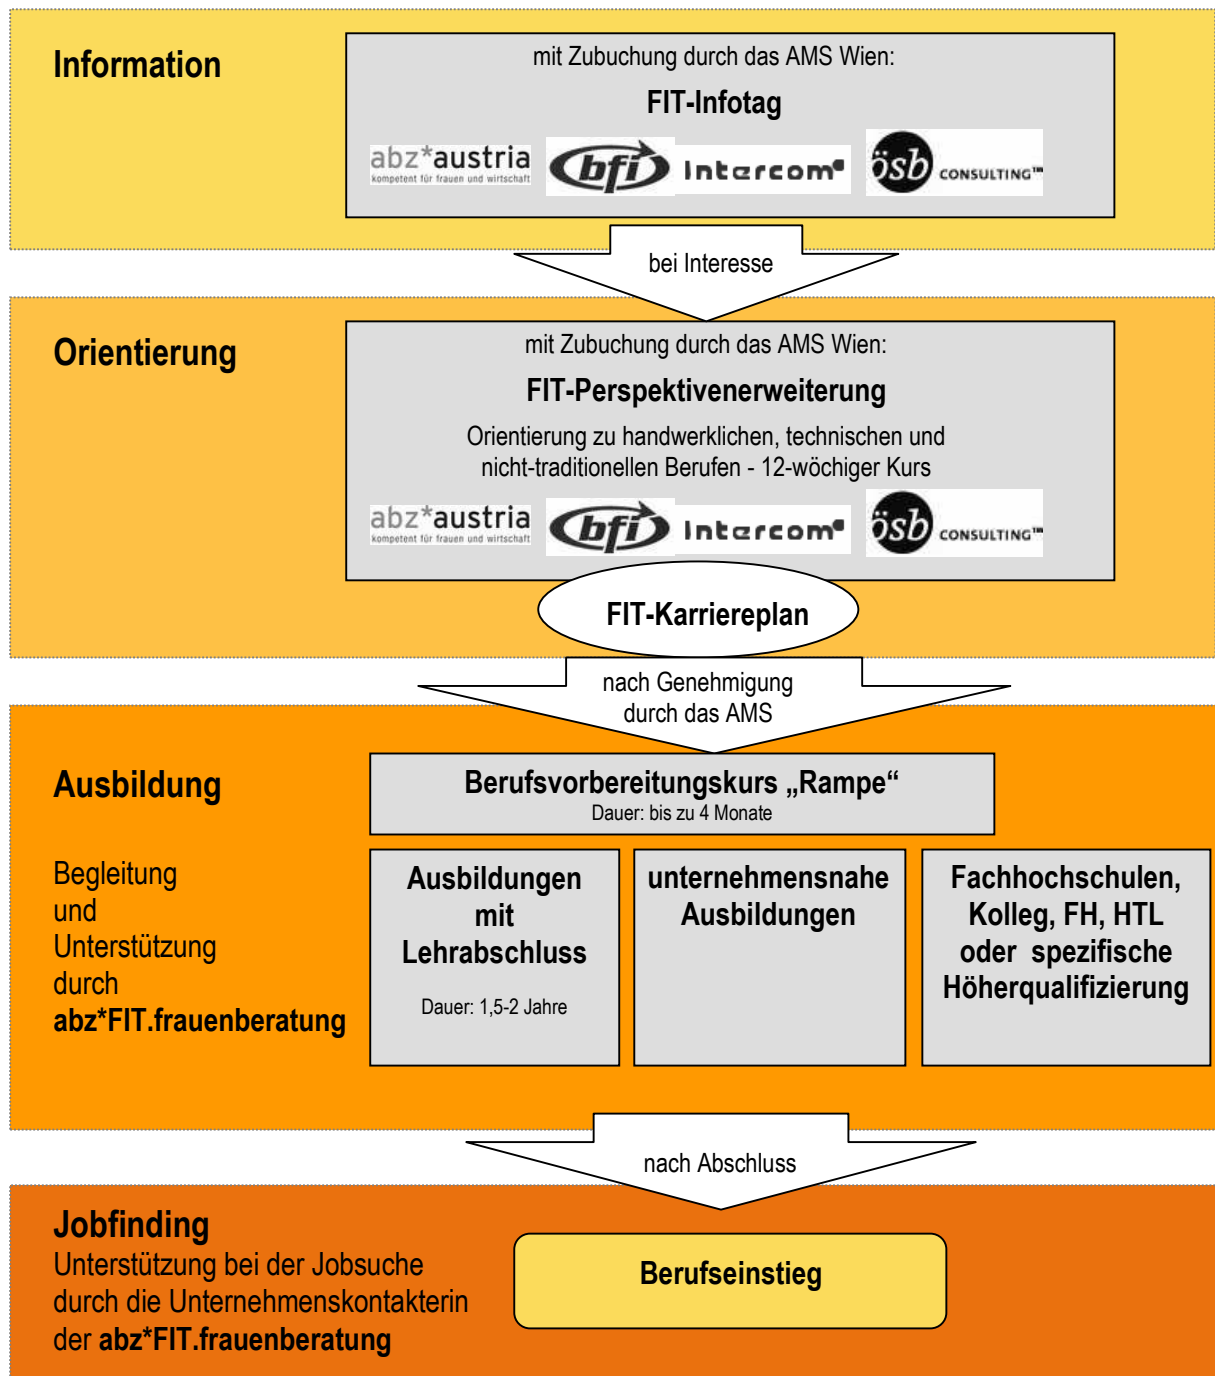

weitere Informationen bei der abz*FIT.frauenberatung
www.abzaustria.at/fit

FIT - Frauen in Handwerk und Technik
ist ein österreichweites Programm des AMS

Finanziert aus Mitteln des Arbeitsmarktservice Wien
und des Europäischen Sozialfonds

Das abz*austria ist seit 15 Jahren erfolgreich in der Qualifizierung und Beratung von Frauen tätig.